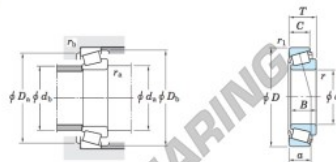

Kegelager

46176-46368-JTEKT - 46176-46368-JTEKT

<https://www.123kogellager.be/kogellager-behuizing/rollager/kegelager/46176-46368-jtekt>

Single-row tapered roller bearings inch series Koyo

Boundary dimensions (mm)							Basic load ratings (kN)		Limiting speeds (min ⁻¹)	
<i>d</i>	<i>D</i>	<i>T</i>	<i>B</i>	<i>C</i>	<i>r_a</i> max.	<i>r_b</i> max.	<i>C_r</i>	<i>C_{0r}</i>	Grease lub.	Oil lub.
44.450	93.662	31.750	31.760	26.195	3.6	3.2	105	134	4 400	5 800

Bearing No.		Load center (mm)	Mounting dimensions (mm)						Constant	Axial load factors		(Refer.) Mass (kg)	
Inner ring	Outer ring	<i>a</i>	<i>d_a</i>	<i>d_b</i>	<i>D_a</i>	<i>D_b</i>	<i>r_a</i> max.	<i>r_b</i> max.	<i>e</i>	<i>Y₁</i>	<i>Y₂</i>	Inner ring	Outer ring
46176	46368	24.0	60.0	54.0	79.0	87.0	3.6	3.2	0.40	1.49	0.82	0.609	0.403

PRODUCTKENMERKEN

Merk	JTEKT
N° Ean13	3663952427102
Binnendiameter	44.45 mm
Buitendiameter	93.662 mm
Dikte	31.75 mm
Verpakking	1

contact@123kogellager.be

CRT4 de Lesquin 60 Rue Du Haut De Sainghin 59273 Fretin FRANCE