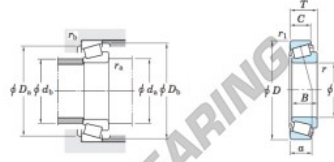

# Kegelager 359A-354A-JTEKT - 359A-354A-JTEKT

<https://www.123kogellager.be/kogellager-behuizing/rollager/kegelager/359a-354a-jtekt>

Single-row tapered roller bearings — Koyo  
inch series

Boundary dimensions (mm)							Basic load ratings (kN)		Limiting speeds (min <sup>-1</sup> )	
d	D	T	B	C	r <sub>1</sub>	r <sub>2</sub>	C <sub>r</sub>	C <sub>10</sub>	Grease lub.	Oil lub.
46.038	85.000	20.638	21.692	17.462	3.6	1.2	71.8	81.7	4 600	6 200

Bearing No.		Load center (mm)	Mounting dimensions (mm)						Constant	Axial load factors		(Refer.) Mass (kg)	
Inner ring	Outer ring	a	d <sub>a</sub>	d <sub>b</sub>	D <sub>a</sub>	D <sub>b</sub>	r <sub>a</sub> max.	r <sub>b</sub> max.	e	Y <sub>1</sub>	Y <sub>2</sub>	Inner ring	Outer ring
359A	354A	15.5	57.0	51.0	77.0	80.0	3.6	1.2	0.31	1.96	1.08	0.323	0.160

## PRODUCTKENMERKEN

Merk	JTEKT
N° Ean13	3663952427317
Binnendiameter	46.038 mm
Buitendiameter	85 mm
Dikte	20.638 mm
Verpakking	1

[contact@123kogellager.be](mailto:contact@123kogellager.be)

CRT4 de Lesquin 60 Rue Du Haut De Sainghin 59273 Fretin FRANCE