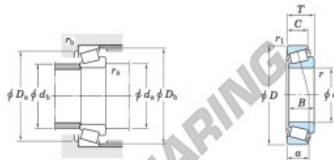

Kegellager 359A-354A-JTEKT - 359A-354A-JTEKT

<https://www.123kogellager.be/kogellager-behuizing/rollager/kegellager/359a-354a-jtekt>

Single-row tapered roller bearings — Koyo
inch series

| Boundary dimensions (mm) | | | | | | | Basic load ratings (kN) | | Limiting speeds (min ⁻¹) | |
|--------------------------|----------|----------|----------|----------|----------------------|----------------------|-------------------------|-----------------------|--------------------------------------|----------|
| <i>d</i> | <i>D</i> | <i>T</i> | <i>B</i> | <i>C</i> | <i>r_a</i> | <i>r_b</i> | <i>C_r</i> | <i>C₁₀</i> | Grease lub. | Oil lub. |
| 46.038 | 85.000 | 20.638 | 21.692 | 17.462 | 3.6 | 1.2 | 71.8 | 81.7 | 4 600 | 6 200 |

| Bearing No. | | Load center (mm) | Mounting dimensions (mm) | | | | | | Constant | Axial load factors | | (Refer.) Mass (kg) | |
|-------------|------------|------------------|--------------------------|----------------------|----------------------|----------------------|---------------------------|---------------------------|----------|----------------------|----------------------|--------------------|------------|
| Inner ring | Outer ring | <i>a</i> | <i>d_a</i> | <i>d_b</i> | <i>D_a</i> | <i>D_b</i> | <i>r_a</i> max. | <i>r_b</i> max. | <i>e</i> | <i>Y₁</i> | <i>Y₂</i> | Inner ring | Outer ring |
| 359A | 354A | 15.5 | 57.0 | 51.0 | 77.0 | 80.0 | 3.6 | 1.2 | 0.31 | 1.96 | 1.08 | 0.323 | 0.160 |

PRODUCTKENMERKEN

| | |
|----------------|---------------|
| Merk | JTEKT |
| N° Ean13 | 3663952427317 |
| Binnendiameter | 46.038 mm |
| Buitendiameter | 85 mm |
| Dikte | 20.638 mm |
| Verpakking | 1 |