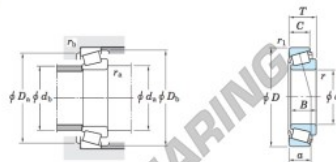

## Kegellager

Boundary dimensions (mm)							Basic load ratings (kN)			Limiting speeds (min <sup>-1</sup> )	
<i>d</i>	<i>D</i>	<i>T</i>	<i>B</i>	<i>C</i>	<i>r</i> <sub>a</sub> max.	<i>r</i> <sub>b</sub> max.	<i>C</i> <sub>r</sub>	<i>C</i> <sub>10</sub>	Grease lub.	Oil lub.	
48.412	95.250	30.162	29.370	22.020	2.4	3.2	104	140	3 300	4 400	

Bearing No.		Load center (mm)	Mounting dimensions (mm)						Constant	Axial load factors		(Refer.) Mass (kg)	
Inner ring	Outer ring	<i>a</i>	<i>d</i> <sub>a</sub>	<i>d</i> <sub>b</sub>	<i>D</i> <sub>a</sub>	<i>D</i> <sub>b</sub>	<i>r</i> <sub>a</sub> max.	<i>r</i> <sub>b</sub> max.	<i>e</i>	<i>Y</i> <sub>1</sub>	<i>Y</i> <sub>2</sub>	Inner ring	Outer ring
HM804848	HM804810	26.5	63.0	57.5	81.0	91.0	2.4	3.2	0.55	1.10	0.60	0.606	0.351