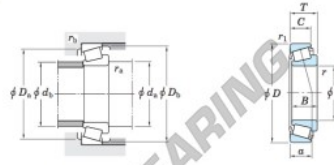

## 33225-33462-JTEKT - 33225-33462-JTEKT

<https://www.123kogellager.be/kogellager-behuizing/rollager/kegellager/33225-33462-jtekt>

Single-row tapered roller bearings  
inch series

Koyo

Boundary dimensions (mm)							Basic load ratings (kN)		Limiting speeds (min <sup>-1</sup> )	
$d$	$D$	$T$	$B$	$C$	$r_a$ max.	$r_b$ max.	$C_r$	$C_{10}$	Grease lub.	Oil lub.
57.150	117.475	30.162	30.162	22.812	3.6	3.2	118	179	3 200	4 200

Bearing No.		Load center (mm) $a$	Mounting dimensions (mm)						Constant $e$	Axial load factors		(Refer.) Mass (kg)	
Inner ring	Outer ring		$d_a$	$d_b$	$D_a$	$D_b$	$r_a$ max.	$r_b$ max.		$Y_1$	$Y_2$	Inner ring	Outer ring
33225	33462	27.8	74.0	68.0	104.0	112.0	3.6	3.2	0.44	1.38	0.76	1.13	0.442

## PRODUCTKENMERKEN

Merk	JTEKT
N° Ean13	3663952428208
Binnendiameter	57.15 mm
Buitendiameter	117.475 mm
Dikte	30.162 mm
Verpakking	1

[contact@123kogellager.be](mailto:contact@123kogellager.be)

CRT4 de Lesquin 60 Rue Du Haut De Sainghin 59273 Fretin FRANCE