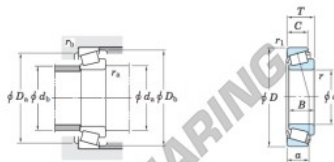

## Kegellager

Koyo

Boundary dimensions (mm)							Basic load ratings (kN)		Limiting speeds (min <sup>-1</sup> )	
<i>d</i>	<i>D</i>	<i>T</i>	<i>B</i>	<i>C</i>	<i>r</i> <sub>a</sub> max.	<i>r</i> <sub>b</sub> max.	<i>C</i> <sub>r</sub>	<i>C</i> <sub>10</sub>	Grease lub.	Oil lub.
60.000	95.000	24.000	24.000	19.000	5.0	2.5	86.1	125	3 900	5 200

Bearing No.		Load center (mm)	Mounting dimensions (mm)						Constant	Axial load factors		(Refer.) Mass (kg)	
Inner ring	Outer ring	<i>a</i>	<i>d</i> <sub>a</sub>	<i>d</i> <sub>b</sub>	<i>D</i> <sub>a</sub>	<i>D</i> <sub>b</sub>	<i>r</i> <sub>a</sub> max.	<i>r</i> <sub>b</sub> max.	<i>e</i>	<i>Y</i> <sub>1</sub>	<i>Y</i> <sub>2</sub>	Inner ring	Outer ring
JLM508748	JLM508710	21.2	75.0	66.0	85.0	91.0	5.0	2.5	0.40	1.49	0.82	0.402	0.196