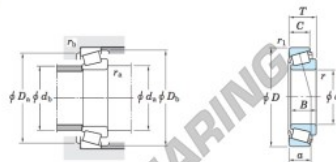

# Kegellager 6382-6320-JTEKT - 6382-6320-JTEKT

<https://www.123kogellager.be/kogellager-behuizing/rollager/kegellager/6382-6320-jtekt>

Single-row tapered roller bearings inch series Koyo

Boundary dimensions (mm)							Basic load ratings (kN)		Limiting speeds (min <sup>-1</sup> )	
<i>d</i>	<i>D</i>	<i>T</i>	<i>B</i>	<i>C</i>	<i>r<sub>a</sub></i> max.	<i>r<sub>b</sub></i> max.	<i>C<sub>r</sub></i>	<i>C<sub>10</sub></i>	Grease lub.	Oil lub.
63.500	135.755	53.975	56.007	44.450	4.3	3.2	286	357	3 000	4 000

Bearing No.		Load center (mm)	Mounting dimensions (mm)						Constant	Axial load factors		(Refer.) Mass (kg)	
Inner ring	Outer ring	<i>a</i>	<i>d<sub>a</sub></i>	<i>d<sub>b</sub></i>	<i>D<sub>a</sub></i>	<i>D<sub>b</sub></i>	<i>r<sub>a</sub></i> max.	<i>r<sub>b</sub></i> max.	<i>e</i>	<i>Y<sub>1</sub></i>	<i>Y<sub>2</sub></i>	Inner ring	Outer ring
6382	6320	34.8	84.0	77.0	117.0	126.0	4.3	3.2	0.32	1.85	1.02	2.29	1.39

## PRODUCTKENMERKEN

Merk	JTEKT
N° Ean13	3663952428512
Binnendiameter	63.5 mm
Buitendiameter	135.755 mm
Dikte	53.975 mm
Verpakking	1

[contact@123kogellager.be](mailto:contact@123kogellager.be)

CRT4 de Lesquin 60 Rue Du Haut De Sainghin 59273 Fretin FRANCE