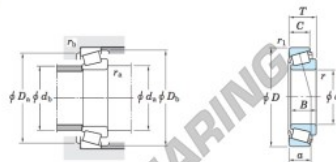

Kegellager

39586-39520-JTEKT - 39586-39520-JTEKT

<https://www.123kogellager.be/kogellager-behuizing/rollager/kegellager/39586-39520-jtekt>

Single-row tapered roller bearings inch series **Koyo**

Boundary dimensions (mm)							Basic load ratings (kN)		Limiting speeds (min ⁻¹)	
d	D	T	B	C	r ₁ max.	r ₁ min.	C _r	C ₁₀	Grease lub.	Oil lub.
64.986	112.712	30.162	30.904	23.812	2.4	3.2	147	207	3 300	4 500

Bearing No.		Load center (mm)	Mounting dimensions (mm)						Constant	Axial load factors		(Refer.) Mass (kg)	
Inner ring	Outer ring	a	d _a	d _b	D _a	D _b	r _a max.	r _b max.	e	Y ₁	Y ₂	Inner ring	Outer ring
39586	39520	23.3	76.0	72.0	101.0	107.0	2.4	3.2	0.34	1.77	0.97	0.845	0.355

PRODUCTKENMERKEN

Merk	JTEKT
N° Ean13	3663952428536
Binnendiameter	64.986 mm
Buitendiameter	112.712 mm
Dikte	30.162 mm
Verpakking	1

contact@123kogellager.be

CRT4 de Lesquin 60 Rue Du Haut De Sainghin 59273 Fretin FRANCE