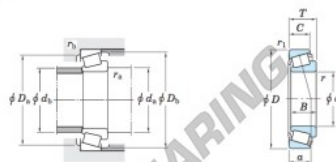

Kegelager 6460-6420-JTEKT - 6460-6420-JTEKT

<https://www.123kogellager.be/kogellager-behuizing/rollager/kegellager/6460-6420-jtekt>

Single-row tapered roller bearings
inch series

Koyo

Boundary dimensions (mm)							Basic load ratings (kN)		Limiting speeds (min ⁻¹)	
<i>d</i>	<i>D</i>	<i>T</i>	<i>B</i>	<i>C</i>	<i>r_a</i> max.	<i>r_b</i> max.	<i>C_r</i>	<i>C_{0r}</i>	Grease lub.	Oil lub.
73.025	149.225	53.975	54.228	44.460	3.6	3.2	285	404	2 700	3 500

Bearing No.		Load center (mm)	Mounting dimensions (mm)					Constant	Axial load factors		(Refer.) Mass (kg)		
Inner ring	Outer ring	<i>a</i>	<i>d_a</i>	<i>d_b</i>	<i>D_a</i>	<i>D_b</i>	<i>r_a</i> max.	<i>r_b</i> max.	<i>e</i>	<i>Y₁</i>	<i>Y₂</i>	Inner ring	Outer ring
6460	6420	39.3	93.0	87.0	129.0	141.0	3.6	3.2	0.36	1.66	0.91	2.79	1.61

PRODUCTKENMERKEN

Merk	JTEKT
N° Ean13	3663952428970
Binnendiameter	73.025 mm
Buitendiameter	149.225 mm
Dikte	53.975 mm
Verpakking	1

contact@123kogellager.be

CRT4 de Lesquin 60 Rue Du Haut De Sainghin 59273 Fretin FRANCE