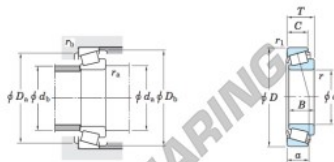

Kegelager 577R-572-JTEKT - 577R-572-JTEKT

<https://www.123kogellager.be/kogellager-behuizing/rollager/kegellager/577r-572-jtekt>

Single-row tapered roller bearings
inch series

Koyo

Boundary dimensions (mm)							Basic load ratings (kN)		Limiting speeds (min ⁻¹)	
<i>d</i>	<i>D</i>	<i>T</i>	<i>B</i>	<i>C</i>	<i>r_a</i> max.	<i>r_b</i> max.	<i>C_r</i>	<i>C₁₀</i>	Grease lub.	Oil lub.
74.612	139.992	36.512	36.088	28.575	3.6	3.2	175	282	2 700	3 600

Bearing No.		Load center (mm)	Mounting dimensions (mm)						Constant	Axial load factors		(Refer.) Mass (kg)	
Inner ring	Outer ring	<i>a</i>	<i>d_a</i>	<i>d_b</i>	<i>D_a</i>	<i>D_b</i>	<i>r_a</i> max.	<i>r_b</i> max.	<i>e</i>	<i>Y₁</i>	<i>Y₂</i>	Inner ring	Outer ring
577R	572	31.0	91.0	85.0	125.0	133.0	3.6	3.2	0.40	1.49	0.82	1.69	0.779

PRODUCTKENMERKEN

Merk	JTEKT
N° Ean13	3663952429021
Binnendiameter	74.612 mm
Buitendiameter	139.992 mm
Dikte	36.512 mm
Verpakking	1

contact@123kogellager.be

CRT4 de Lesquin 60 Rue Du Haut De Sainghin 59273 Fretin FRANCE