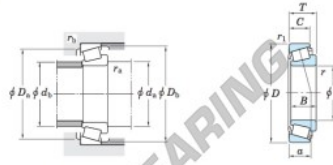

Kegellager 759-752-JTEKT - 759-752-JTEKT

<https://www.123kogellager.be/kogellager-behuizing/rollager/kegellager/759-752-jtekt>

Single-row tapered roller bearings
inch series

Koyo

Boundary dimensions (mm)							Basic load ratings (kN)		Limiting speeds (min ⁻¹)	
<i>d</i>	<i>D</i>	<i>T</i>	<i>B</i>	<i>C</i>	<i>r_a</i> max.	<i>r_b</i> max.	<i>C_r</i>	<i>C₁₀</i>	Grease lub.	Oil lub.
88.900	161.925	47.625	48.260	38.100	3.6	3.2	273	391	2 400	3 200

Bearing No.		Load center (mm)	Mounting dimensions (mm)						Constant	Axial load factors		(Refer.) Mass (kg)	
Inner ring	Outer ring	<i>a</i>	<i>d_a</i>	<i>d_b</i>	<i>D_a</i>	<i>D_b</i>	<i>r_a</i> max.	<i>r_b</i> max.	<i>e</i>	<i>Y₁</i>	<i>Y₂</i>	Inner ring	Outer ring
759	752	35.5	106.0	99.0	144.0	150.0	3.6	3.2	0.34	1.76	0.97	2.50	1.59

PRODUCTKENMERKEN

Merk	JTEKT
N° Ean13	4549250203534
Binnendiameter	88.9 mm
Buitendiameter	161.925 mm
Dikte	47.625 mm
Verpakking	1

contact@123kogellager.be

CRT4 de Lesquin 60 Rue Du Haut De Sainghin 59273 Fretin FRANCE