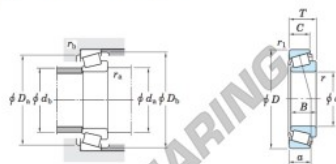

Kegellager 760-752-JTEKT - 760-752-JTEKT

<https://www.123kogellager.be/kogellager-behuizing/rollager/kegellager/760-752-jtekt>

Single-row tapered roller bearings
inch series

Koyo

Boundary dimensions (mm)							Basic load ratings (kN)		Limiting speeds (min ⁻¹)	
<i>d</i>	<i>D</i>	<i>T</i>	<i>B</i>	<i>C</i>	<i>r_a</i> max.	<i>r_b</i> max.	<i>C_r</i>	<i>C₁₀</i>	Grease lub.	Oil lub.
90.488	161.925	47.625	48.260	38.100	3.6	3.2	273	391	2 400	3 200

Bearing No.		Load center (mm)	Mounting dimensions (mm)						Constant	Axial load factors		(Refer.) Mass (kg)	
Inner ring	Outer ring	<i>a</i>	<i>d_a</i>	<i>d_b</i>	<i>D_a</i>	<i>D_b</i>	<i>r_a</i> max.	<i>r_b</i> max.	<i>e</i>	<i>Y₁</i>	<i>Y₂</i>	Inner ring	Outer ring
760	752	35.5	107.0	101.0	144.0	150.0	3.6	3.2	0.34	1.76	0.97	2.42	1.59

PRODUCTKENMERKEN

Merk	JTEKT
N° Ean13	3663952429748
Binnendiameter	90.488 mm
Buitendiameter	161.925 mm
Dikte	47.625 mm
Verpakking	1

contact@123kogellager.be

CRT4 de Lesquin 60 Rue Du Haut De Sainghin 59273 Fretin FRANCE