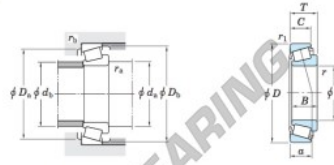

Kegelager

L319249-L319210-JTEKT - L319249-L319210-JTEKT

<https://www.123kogellager.be/kogellager-behuizing/rollager/kegellager/l319249-l319210-jtekt>

Single-row tapered roller bearings
inch series

Koyo

Boundary dimensions (mm)							Basic load ratings (kN)			Limiting speeds (min ⁻¹)	
<i>d</i>	<i>D</i>	<i>T</i>	<i>B</i>	<i>C</i>	<i>r_a</i> max.	<i>r_b</i> max.	<i>C_r</i>	<i>C₁₀</i>	Grease lub.	Oil lub.	
95.250	130.175	20.638	21.432	10.670	1.6	1.6	97.0	187	2 600	3 500	

Bearing No.		Load center (mm)	Mounting dimensions (mm)						Constant	Axial load factors		(Refer.) Mass (kg)	
Inner ring	Outer ring	<i>a</i>	<i>d_a</i>	<i>d_b</i>	<i>D_a</i>	<i>D_b</i>	<i>r_a</i> max.	<i>r_b</i> max.	<i>e</i>	<i>Y₁</i>	<i>Y₂</i>	Inner ring	Outer ring
L319249	L319210	22.2	107.0	101.0	122.0	125.0	1.6	1.6	0.35	1.72	0.95	0.548	0.248

PRODUCTKENMERKEN

Merk	JTEKT
N° Ean13	3663952429809
Binnendiameter	95.25 mm
Binnendiameter	3 3/4" inch
Buitendiameter	130.175 mm
Buitendiameter	5 1/8" inch
Dikte	20.638 mm
Dikte	13/16" inch
Verpakking	1