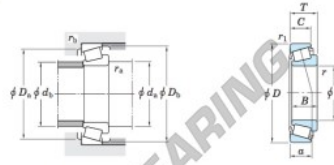

Kegellager

HH224335-HH224310-JTEKT - HH224335-HH224310-JTEKT

<https://www.123kogellager.be/kogellager-behuizing/rollager/kegellager/hh224335-hh224310-jtekt>

Single-row tapered roller bearings
inch series

Koyo

Boundary dimensions (mm)							Basic load ratings (kN)			Limiting speeds (min ⁻¹)	
<i>d</i>	<i>D</i>	<i>T</i>	<i>B</i>	<i>C</i>	<i>r_a</i> max.	<i>r_b</i> max.	<i>C_r</i>	<i>C₁₀</i>	Grease lub.	Oil lub.	
101.600	212.725	66.675	66.675	53.975	7.1	3.2	513	699	1 800	2 400	

Bearing No.		Load center (mm)	Mounting dimensions (mm)					Constant	Axial load factors		(Refer.) Mass (kg)		
Inner ring	Outer ring	<i>a</i>	<i>d_a</i>	<i>d_b</i>	<i>D_a</i>	<i>D_b</i>	<i>r_a</i> max.	<i>r_b</i> max.	<i>e</i>	<i>Y₁</i>	<i>Y₂</i>	Inner ring	Outer ring
HH224335	HH224310	47.6	121.0	134.0	189.0	201.0	7.1	3.2	0.33	1.84	1.01	7.76	3.03

PRODUCTKENMERKEN

Merk	JTEKT
N° Ean13	3663952430003
Binnendiameter	101.6 mm
Binnendiameter	4" inch
Buitendiameter	212.725 mm
Buitendiameter	8 3/8" inch
Dikte	66.675 mm
Dikte	2 5/8" inch
Verpakking	1

contact@123kogellager.be