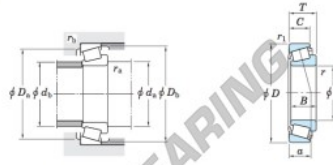

## Kegellager

### L521949R-L521910-JTEKT - L521949R-L521910-JTEKT

<https://www.123kogellager.be/kogellager-behuizing/rollager/kegellager/l521949r-l521910-jtekt>

Single-row tapered roller bearings  
inch series

Koyo

Boundary dimensions (mm)							Basic load ratings (kN)			Limiting speeds (min <sup>-1</sup> )	
$d$	$D$	$T$	$B$	$C$	$r_a$ max.	$r_b$ max.	$C_r$	$C_{10}$	Grease lub. Oil lub.		
107.950	146.050	21.432	21.432	106.70	1.6	1.6	86.4	187	2 300	3 100	

Bearing No.		Load center (mm)	Mounting dimensions (mm)						Constant	Axial load factors		(Refer.) Mass (kg)	
Inner ring	Outer ring	$a$	$d_a$	$d_b$	$D_a$	$D_b$	$r_a$ max.	$r_b$ max.	$e$	$Y_1$	$Y_2$	Inner ring	Outer ring
L521949R	L521910	26.2	116.0	114.0	136.0	141.0	1.6	1.6	0.39	1.53	0.84	0.665	0.325

## PRODUCTKENMERKEN

Merk	JTEKT
N° Ean13	3663952430065
Binnendiameter	107.95 mm
Buitendiameter	146.05 mm
Dikte	21.432 mm
Verpakking	1

[contact@123kogellager.be](mailto:contact@123kogellager.be)

CRT4 de Lesquin 60 Rue Du Haut De Sainghin 59273 Fretin FRANCE