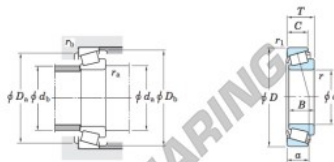

Kegellager 936-932-JTEKT - 936-932-JTEKT

<https://www.123kogellager.be/kogellager-behuizing/rollager/kegellager/936-932-jtekt>

Single-row tapered roller bearings
inch series

Koyo

Boundary dimensions (mm)							Basic load ratings (kN)		Limiting speeds (min ⁻¹)	
<i>d</i>	<i>D</i>	<i>T</i>	<i>B</i>	<i>C</i>	<i>r_a</i> max.	<i>r_b</i> max.	<i>C_r</i>	<i>C₁₀</i>	Grease lub.	Oil lub.
107.950	212.725	66.675	66.675	52.975	7.9	3.2	450	674	1 800	2 400

Bearing No.		Load center (mm)	Mounting dimensions (mm)					Constant	Axial load factors		(Refer.) Mass (kg)		
Inner ring	Outer ring	<i>a</i>	<i>d_a</i>	<i>d_b</i>	<i>D_a</i>	<i>D_b</i>	<i>r_a</i> max.	<i>r_b</i> max.	<i>e</i>	<i>Y₁</i>	<i>Y₂</i>	Inner ring	Outer ring
936	932	47.6	137.0	122.0	187.0	193.0	7.9	3.2	0.33	1.84	1.01	6.52	4.07

PRODUCTKENMERKEN

Merk	JTEKT
N° Ean13	3663952430126
Binnendiameter	107.95 mm
Buitendiameter	212.725 mm
Dikte	66.675 mm
Verpakking	1

contact@123kogellager.be

CRT4 de Lesquin 60 Rue Du Haut De Sainghin 59273 Fretin FRANCE