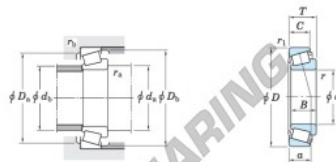

Kegellager

LM522549-LM522510-JTEKT - LM522549-LM522510-JTEKT

<https://www.123kogellager.be/kogellager-behuizing/rollager/kegellager/lm522549-lm522510-jtekt>

Single-row tapered roller bearings
inch series

Koyo

Boundary dimensions (mm)							Basic load ratings (kN)		Limiting speeds (min ⁻¹)	
<i>d</i>	<i>D</i>	<i>T</i>	<i>B</i>	<i>C</i>	<i>r</i> _a max.	<i>r</i> _b max.	<i>C</i> _r	<i>C</i> ₁₀	Grease lub.	Oil lub.
109.987	159.987	34.925	34.925	20.988	3.6	3.2	184	319	2 200	2 900

Bearing No.		Load center (mm)	Mounting dimensions (mm)					Constant	Axial load factors		(Refer.) Mass (kg)		
Inner ring	Outer ring	<i>a</i>	<i>d</i> _a	<i>d</i> _b	<i>D</i> _a	<i>D</i> _b	<i>r</i> _a max.	<i>r</i> _b max.	<i>e</i>	<i>Y</i> ₁	<i>Y</i> ₂	Inner ring	Outer ring
LM522549	LM522510	32.9	123.0	121.0	146.0	153.0	3.6	3.2	0.40	1.50	0.82	1.55	0.784

PRODUCTKENMERKEN

Merk	JTEKT
N° Ean13	3663952430164
Binnendiameter	109.987 mm
Buitendiameter	159.987 mm
Dikte	34.925 mm
Verpakking	1

contact@123kogellager.be

CRT4 de Lesquin 60 Rue Du Haut De Sainghin 59273 Fretin FRANCE