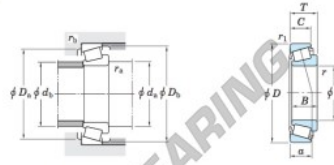

## Kegellager 64450R-64700-JTEKT - 64450R-64700-JTEKT

<https://www.123kogellager.be/kogellager-behuizing/rollager/kegellager/64450r-64700-jtekt>

Single-row tapered roller bearings  
inch series

Koyo

Boundary dimensions (mm)							Basic load ratings (kN)		Limiting speeds (min <sup>-1</sup> )	
<i>d</i>	<i>D</i>	<i>T</i>	<i>B</i>	<i>C</i>	<i>r</i> <sub>a</sub> max.	<i>r</i> <sub>b</sub> max.	<i>C</i> <sub>r</sub>	<i>C</i> <sub>10</sub>	Grease lub.	Oil lub.
114.300	177.800	41.275	41.275	30.162	3.6	3.2	234	380	2 000	2 700

Bearing No.		Load center (mm)	Mounting dimensions (mm)					Constant	Axial load factors		(Refer.) Mass (kg)		
Inner ring	Outer ring	<i>a</i>	<i>d</i> <sub>a</sub>	<i>d</i> <sub>b</sub>	<i>D</i> <sub>a</sub>	<i>D</i> <sub>b</sub>	<i>r</i> <sub>a</sub> max.	<i>r</i> <sub>b</sub> max.	<i>e</i>	<i>Y</i> <sub>1</sub>	<i>Y</i> <sub>2</sub>	Inner ring	Outer ring
64450R	64700	42.8	131.0	125.0	160.0	172.0	3.6	3.2	0.52	1.16	0.64	2.45	1.10

### PRODUCTKENMERKEN

Merk	JTEKT
N° Ean13	3663952430270
Binnendiameter	114.3 mm
Buitendiameter	177.8 mm
Dikte	41.275 mm
Gewicht	3550 g
Verpakking	-
Standaard	-

[contact@123kogellager.be](mailto:contact@123kogellager.be)