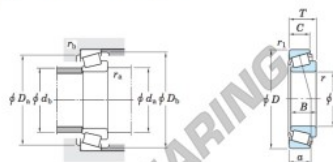

Kegellager

HH224346-HH224310-JTEKT - HH224346-HH224310-JTEKT

<https://www.123kogellager.be/kogellager-behuizing/rollager/kegellager/hh224346-hh224310-jtekt>

Single-row tapered roller bearings
inch series

Koyo

Boundary dimensions (mm)							Basic load ratings (kN)			Limiting speeds (min ⁻¹)	
<i>d</i>	<i>D</i>	<i>T</i>	<i>B</i>	<i>C</i>	<i>r</i> _a max.	<i>r</i> _b max.	<i>C</i> _r	<i>C</i> ₁₀	Grease lub.	Oil lub.	
114.300	212.725	66.675	66.675	53.975	7.1	3.2	513	699	1 800	2 400	

Bearing No.		Load center (mm)	Mounting dimensions (mm)					Constant	Axial load factors		(Refer.) Mass (kg)		
Inner ring	Outer ring	<i>a</i>	<i>d</i> _a	<i>d</i> _b	<i>D</i> _a	<i>D</i> _b	<i>r</i> _a max.	<i>r</i> _b max.	<i>e</i>	<i>Y</i> ₁	<i>Y</i> ₂	Inner ring	Outer ring
HH224346	HH224310	47.6	134.0	134.0	189.0	201.0	7.1	3.2	0.33	1.84	1.01	6.64	3.03

PRODUCTKENMERKEN

Merk	JTEKT
N° Ean13	3663952430362
Binnendiameter	114.3 mm
Binnendiameter	4 1/2" inch
Buitendiameter	212.725 mm
Buitendiameter	8 3/8" inch
Dikte	66.675 mm
Dikte	2 5/8" inch
Verpakking	1