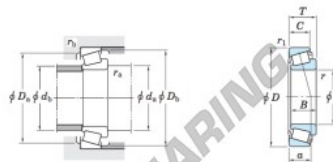

Kegelager 71453-71750-JTEKT - 71453-71750-JTEKT

<https://www.123kogellager.be/kogellager-behuizing/rollager/kegelager/71453-71750-jtekt>

Single-row tapered roller bearings
inch series

Koyo

Boundary dimensions (mm)							Basic load ratings (kN)			Limiting speeds (min ⁻¹)	
<i>d</i>	<i>D</i>	<i>T</i>	<i>B</i>	<i>C</i>	<i>r_a</i> max.	<i>r_b</i> max.	<i>C_r</i>	<i>C₁₀</i>	Grease lub. Oil lub.		
115.087	190.500	47.625	49.212	34.925	3.6	3.2	303	483	1 900	2 600	

Bearing No.		Load center (mm)	Mounting dimensions (mm)					Constant	Axial load factors		(Refer) Mass (kg)		
Inner ring	Outer ring	<i>a</i>	<i>d_a</i>	<i>d_b</i>	<i>D_a</i>	<i>D_b</i>	<i>r_a</i> max.	<i>r_b</i> max.	<i>e</i>	<i>Y₁</i>	<i>Y₂</i>	Inner ring	Outer ring
71453	71750	40.9	133.0	126.0	171.0	161.0	3.6	3.2	0.42	1.44	0.79	3.28	1.72

PRODUCTKENMERKEN

Merk	JTEKT
N° Ean13	3663952430423
Binnendiameter	115.087 mm
Binnendiameter	4 17/32" inch
Buitendiameter	190.5 mm
Buitendiameter	7 1/2" inch
Dikte	47.625 mm
Dikte	1 7/8" inch
Gewicht	5080 g
Verpakking	1
Standaard	Geen standaard