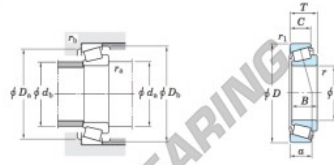

Kegellager

L435049-L435010-JTEKT - L435049-L435010-JTEKT

<https://www.123kogellager.be/kogellager-behuizing/rollager/kegellager/l435049-l435010-jtekt>

Single-row tapered roller bearings
inch series

Koyo

Boundary dimensions (mm)							Basic load ratings (kN)		Limiting speeds (min ⁻¹)	
<i>d</i>	<i>D</i>	<i>T</i>	<i>B</i>	<i>C</i>	<i>r_a</i> max.	<i>r_b</i> max.	<i>C_r</i>	<i>C₁₀</i>	Grease lub.	Oil lub.
171.450	222.250	25.400	24.608	19.050	1.6	1.6	157	299	1 400	1 900

Bearing No.		Load center (mm)	Mounting dimensions (mm)						Constant	Axial load factors		(Refer.) Mass (kg)	
Inner ring	Outer ring	<i>a</i>	<i>d_a</i>	<i>d_b</i>	<i>D_a</i>	<i>D_b</i>	<i>r_a</i> max.	<i>r_b</i> max.	<i>e</i>	<i>Y₁</i>	<i>Y₂</i>	Inner ring	Outer ring
L435049	L435010	36.0	181.0	179.0	211.0	215.0	1.6	1.6	0.38	1.60	0.88	1.63	0.697

PRODUCTKENMERKEN

Merk	JTEKT
N° Ean13	3663952431741
Binnendiameter	171.45 mm
Buitendiameter	222.25 mm
Dikte	25.4 mm
Verpakking	1

contact@123kogellager.be

CRT4 de Lesquin 60 Rue Du Haut De Sainghin 59273 Fretin FRANCE