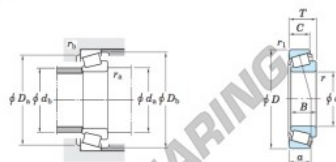

## Kegellager

### M249734-M249710-JTEKT - M249734-M249710-JTEKT

<https://www.123kogellager.be/kogellager-behuizing/rollager/kegellager/m249734-m249710-jtekt>

Single-row tapered roller bearings  
inch series

Koyo

Boundary dimensions (mm)							Basic load ratings (kN)		Limiting speeds (min <sup>-1</sup> )	
d	D	T	B	C	$d_a$	$d_b$	$C_r$	$C_{10}$	Grease lub.	Oil lub.
231.775	358.775	71.438	71.438	53.975	6.4	3.2	773	1 590	920	1 200

Bearing No.		Load center (mm)	Mounting dimensions (mm)					Constant	Axial load factors		(Refer.) Mass (kg)		
Inner ring	Outer ring	a	$d_a$	$d_b$	$D_a$	$D_b$	$r_a$ max.	$r_b$ max.	e	$Y_1$	$Y_2$	Inner ring	Outer ring
M249734	M249710	64.4	258.0	253.0	335.0	343.0	6.4	3.2	0.33	1.80	0.99	19.9	6.44

## PRODUCTKENMERKEN

Merk	JTEKT
N° Ean13	3663952431857
Binnendiameter	231.775 mm
Buitendiameter	358.775 mm
Dikte	71.438 mm
Verpakking	1

[contact@123kogellager.be](mailto:contact@123kogellager.be)

CRT4 de Lesquin 60 Rue Du Haut De Sainghin 59273 Fretin FRANCE