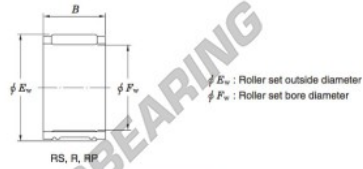

Naaldhulslager RS10-8-1-JTEKT - RS10-8-1-JTEKT

<https://www.123kogellager.be/kogellager-behuizing/naaldlager/naaldhulslager/rs10-8-1-jtekt>

Needle roller and cage assemblies Koyo

Boundary dimensions (mm)			Basic load ratings (kN)		Limiting speeds (min ⁻¹)	Bearing No.	Special series (Cage)	[Outer] Mass (g)
F_w	E_w	B	C_r	C_0	Oil lub.			
10	14	8	4.5	4.3	40 000	RS10/8-1	—	3.5

PRODUCTKENMERKEN

Merk	JTEKT
N° Ean13	3663952465869
Binnendiameter	10 mm
Buitendiameter	14 mm
Dikte	8 mm
Gewicht	3.5 g
Verpakking	1

contact@123kogellager.be

CRT4 de Lesquin 60 Rue Du Haut De Sainghin 59273 Fretin FRANCE