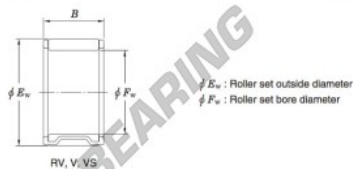

## Naaldhulslager 16VS2212-2-JTEKT - 16VS2212-2-JTEKT

<https://www.123kogellager.be/kogellager-behuizing/naaldlager/naaldhulslager/16vs2212-2-jtekt>

Needle roller and cage assemblies **Koyo**

| Boundary dimensions (mm) |       |     | Basic load ratings (kN) |          | Limiting speeds (min <sup>-1</sup> ) | Bearing No. | Special series (Cage) | Outer Mass (g) |
|--------------------------|-------|-----|-------------------------|----------|--------------------------------------|-------------|-----------------------|----------------|
| $F_w$                    | $E_w$ | $B$ | $C_r$                   | $C_{10}$ | Oil lub.                             |             |                       |                |
| 16                       | 22    | 12  | 9.6                     | 9.6      | 26 000                               | 16VS2212-2  | —                     | 11             |

## PRODUCTKENMERKEN

|                |               |
|----------------|---------------|
| Merk           | JTEKT         |
| N° Ean13       | 3663952466149 |
| Binnendiameter | 16 mm         |
| Binnendiameter | 0.63" inch    |
| Buitendiameter | 22 mm         |
| Buitendiameter | 0.866" inch   |
| Dikte          | 12 mm         |
| Dikte          | 0.472" inch   |
| Gewicht        | 11 g          |
| Verpakking     | 1             |