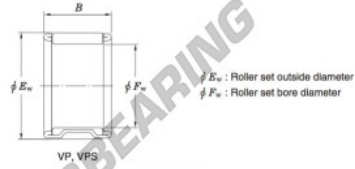

Naaldhulslager VPS16-28A-JTEKT - VPS16-28A-JTEKT

<https://www.123kogellager.be/kogellager-behuizing/naaldlager/naaldhulslager/vps16-28a-jtekt>

Needle roller and cage assemblies 

Boundary dimensions (mm)			Basic load ratings (kN)		Limiting speeds (min ⁻¹)	Bearing No.	Special series (Cage)	[Outer] Mass (g)
F_w	E_w	B	C_r	C_0	Oil lub.			
16	22	28.4	21.7	27.9	26 000	VPS16/28A	—	24

PRODUCTKENMERKEN

Merk	JTEKT
N° Ean13	3663952466163
Binnendiameter	16 mm
Buitendiameter	22 mm
Dikte	28.4 mm
Gewicht	24 g
Verpakking	1

contact@123kogellager.be

CRT4 de Lesquin 60 Rue Du Haut De Sainghin 59273 Fretin FRANCE