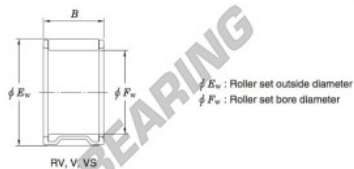

## Naaldhulslager RV202612-4-JTEKT - RV202612-4-JTEKT

<https://www.123kogellager.be/kogellager-behuizing/naaldlager/naaldhulslager/rv202612-4-jtekt>

Needle roller and cage assemblies **Koyo**

Boundary dimensions (mm)			Basic load ratings (kN)		Limiting speeds (min <sup>-1</sup> )	Bearing No.	Special series (Cage)	[Outer] Mass (g)
$F_w$	$E_w$	$B$	$C_r$	$C_0$	Oil lub.			
20	26	12	12.8	15.1	22 000	RV202612-4	—	14

## PRODUCTKENMERKEN

Merk	JTEKT
N° Ean13	3663952466378
Binnendiameter	20 mm
Buitendiameter	26 mm
Dikte	12 mm
Gewicht	14 g
Verpakking	1

[contact@123kogellager.be](mailto:contact@123kogellager.be)

CRT4 de Lesquin 60 Rue Du Haut De Sainghin 59273 Fretin FRANCE