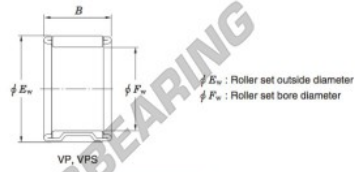

## Naaldhulslager VP20-20-1-JTEKT - VP20-20-1-JTEKT

<https://www.123kogellager.be/kogellager-behuizing/naaldlager/naaldhulslager/vp20-20-1-jtekt>

Needle roller and cage assemblies **Koyo**

Boundary dimensions (mm)			Basic load ratings (kN)		Limiting speeds (min <sup>-1</sup> )	Bearing No.	Special series (Cage)	[Outer] Mass (g)
$F_w$	$E_w$	$B$	$C_r$	$C_0$	Oil lub.			
20	26	20	16.9	247	22 000	VP20/20-1	Width tolerance special <sup>1)</sup>	19

## PRODUCTKENMERKEN

Merk	JTEKT
N° Ean13	4549250084317
Binnendiameter	20 mm
Buitendiameter	26 mm
Dikte	20 mm
Gewicht	19 g
Verpakking	1

[contact@123kogellager.be](mailto:contact@123kogellager.be)

CRT4 de Lesquin 60 Rue Du Haut De Sainghin 59273 Fretin FRANCE