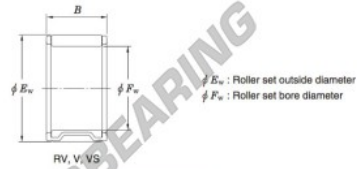

Naaldhulslager 20V2715-JTEKT - 20V2715-JTEKT

<https://www.123kogellager.be/kogellager-behuizing/naaldlager/naaldhulslager/20v2715-jtekt>

Needle roller and cage assemblies Koyo

Boundary dimensions (mm)			Basic load ratings (kN)		Limiting speeds (min ⁻¹)	Bearing No.	Special series (Cage)	Outer Mass (g)
F_w	E_w	B	C_r	C_0	Oil lub.			
20	27	15	16.2	183	21 000	20V2715	—	19

PRODUCTKENMERKEN

Merk	JTEKT
N° Ean13	3663952466439
Binnendiameter	20 mm
Buitendiameter	27 mm
Dikte	15 mm
Gewicht	19 g
Verpakking	1

contact@123kogellager.be

CRT4 de Lesquin 60 Rue Du Haut De Sainghin 59273 Fretin FRANCE