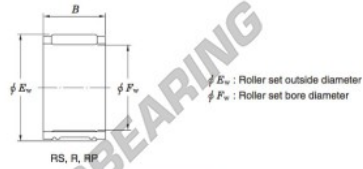

Naaldkooi RP202820-JTEKT - RP202820-JTEKT

<https://www.123kogellager.be/kogellager-behuizing/naaldlager/naaldkooi/rp202820-jtekt>

Needle roller and cage assemblies Koyo

Boundary dimensions (mm)			Basic load ratings (kN)		Limiting speeds (min ⁻¹)	Bearing No.	Special series (Cage)	Outer Mass (g)
F_w	E_w	B	C_r	C_0	Oil lub.			
20	28	20	24.1	282	21 000	RP202820	—	28

PRODUCTKENMERKEN

Merk	JTEKT
N° Ean13	3663952466453
Binnendiameter	20 mm
Buitendiameter	28 mm
Dikte	20 mm
Gewicht	28 g
Verpakking	1
Standaard	Geen standaard

contact@123kogellager.be

CRT4 de Lesquin 60 Rue Du Haut De Sainghin 59273 Fretin FRANCE