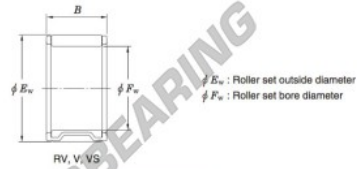

Naaldhulslager 20V2825B-JTEKT - 20V2825B-JTEKT

<https://www.123kogellager.be/kogellager-behuizing/naaldlager/naaldhulslager/20v2825b-jtekt>

Needle roller and cage assemblies Koyo

Boundary dimensions (mm)			Basic load ratings (kN)		Limiting speeds (min ⁻¹)	Bearing No.	Special series (Cage)	Outer Mass (g)
F_w	E_w	B	C_r	C_0	Oil lub.			
20	28	25	28.8	35.4	21 000	20V2825B	—	37

PRODUCTKENMERKEN

Merk	JTEKT
N° Ean13	3663952466460
Binnendiameter	20 mm
Buitendiameter	28 mm
Dikte	25 mm
Gewicht	37 g
Verpakking	1

contact@123kogellager.be

CRT4 de Lesquin 60 Rue Du Haut De Sainghin 59273 Fretin FRANCE