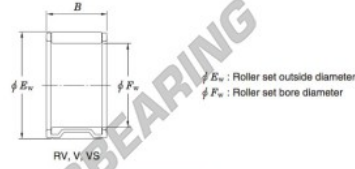

Naaldhulslager RV203015-JTEKT - RV203015-JTEKT

<https://www.123kogellager.be/kogellager-behuizing/naaldlager/naaldhulslager/rv203015-jtekt>

Needle roller and cage assemblies Koyo

Boundary dimensions (mm)			Basic load ratings (kN)		Limiting speeds (min ⁻¹)	Bearing No.	Special series (Cage)	[Dinr.] Mass (g)
F_w	E_w	B	C_r	C_{10}	Oil lub.			
20	30	15	18.2	17.1	20 000	RV203015	—	30

PRODUCTKENMERKEN

Merk	JTEKT
N° Ean13	3663952466477
Binnendiameter	20 mm
Binnendiameter	0.787" inch
Buitendiameter	30 mm
Buitendiameter	1.181" inch
Dikte	15 mm
Dikte	0.591" inch
Gewicht	30 g
Verpakking	1