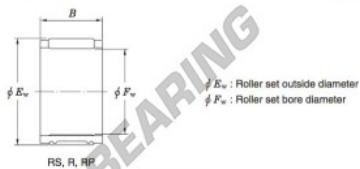

Naaldhulslager RS222811-JTEKT - RS222811-JTEKT

<https://www.123kogellager.be/kogellager-behuizing/naaldlager/naaldhulslager/rs222811-jtekt>

Needle roller and cage assemblies Koyo

Boundary dimensions (mm)			Basic load ratings (kN)			Limiting speeds (min ⁻¹)	Bearing No.	Special series (Cage)	Outer Mass (g)
F_w	E_w	B	C_r	C_0	Oil lub.				
22	28	11	9.5	10.5	20 000	RS222811	—	15	

PRODUCTKENMERKEN

Merk	JTEKT
N° Ean13	3663952466538
Binnendiameter	22 mm
Buitendiameter	28 mm
Dikte	11 mm
Gewicht	15 g
Verpakking	1

contact@123kogellager.be

CRT4 de Lesquin 60 Rue Du Haut De Sainghin 59273 Fretin FRANCE