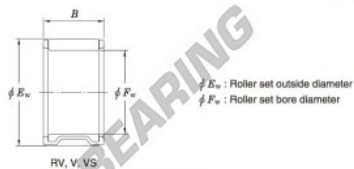

Naaldhulslager RV223015-JTEKT - RV223015-JTEKT

<https://www.123kogellager.be/kogellager-behuizing/naaldlager/naaldhulslager/rv223015-jtekt>

Needle roller and cage assemblies Koyo

Boundary dimensions (mm)			Basic load ratings (kN)		Limiting speeds (min ⁻¹)	Bearing No.	Special series (Cage)	[Outer] Mass (g)
F_w	E_w	B	C_r	C_0	Oil lub.			
22	30	15	16.7	17.9	19 000	RV223015	—	25

PRODUCTKENMERKEN

Merk	JTEKT
N° Ean13	3663952466590
Binnendiameter	22 mm
Buitendiameter	30 mm
Dikte	15 mm
Gewicht	25 g
Verpakking	1

contact@123kogellager.be

CRT4 de Lesquin 60 Rue Du Haut De Sainghin 59273 Fretin FRANCE