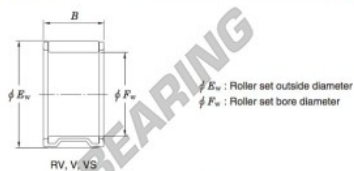

## Naaldhulslager RV233015-JTEKT - RV233015-JTEKT

<https://www.123kogellager.be/kogellager-behuizing/naaldlager/naaldhulslager/rv233015-jtekt>

Needle roller and cage assemblies Koyo

Boundary dimensions (mm)			Basic load ratings (kN)		Limiting speeds (min <sup>-1</sup> )	Bearing No.	Special series (Cage)	[Outer] Mass (g)
$F_w$	$E_w$	$B$	$C_r$	$C_{10}$	Oil lub.			
23	30	15	17.4	21.0	19 000	RV233015	—	21

## PRODUCTKENMERKEN

Merk	JTEKT
N° Ean13	3663952466668
Binnendiameter	23 mm
Binnendiameter	0.906" inch
Buitendiameter	30 mm
Buitendiameter	1.181" inch
Dikte	15 mm
Dikte	0.591" inch
Gewicht	21 g
Verpakking	1