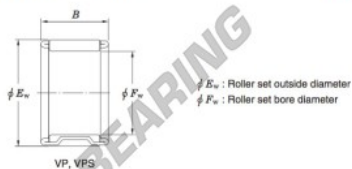

## Naaldhulslager 25VPU3020B-JTEKT - 25VPU3020B-JTEKT

<https://www.123kogellager.be/kogellager-behuizing/naaldlager/naaldhulslager/25vpu3020b-jtekt>

Needle roller and cage assemblies Koyo

Boundary dimensions (mm)			Basic load ratings (kN)		Limiting speeds (min <sup>-1</sup> )	Bearing No.	Special series (Cage)	[Outer] Mass (g)
$F_w$	$E_w$	$B$	$C_r$	$C_0$	Oil lub.			
25	30	20	16.6	25.3	18 000	25VPU3020B	Double split	16

## PRODUCTKENMERKEN

Merk	JTEKT
N° Ean13	3663952466781
Binnendiameter	25 mm
Binnendiameter	0.984" inch
Buitendiameter	30 mm
Buitendiameter	1.181" inch
Dikte	20 mm
Dikte	0.787" inch
Gewicht	16 g
Verpakking	1