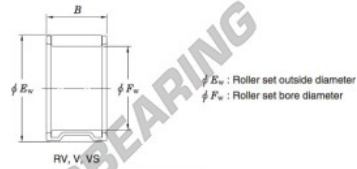

Naaldhulslager 25V3216-JTEKT - 25V3216-JTEKT

<https://www.123kogellager.be/kogellager-behuizing/naaldlager/naaldhulslager/25v3216-jtekt>

Needle roller and cage assemblies Koyo

Boundary dimensions (mm)			Basic load ratings (kN)		Limiting speeds (min ⁻¹)	Bearing No.	Special series (Cage)	Outer Mass (g)
F_w	E_w	B	C_r	C_{10}	Oil lub.			
25	32	16	18.9	23.8	18 000	25V3216	—	25

PRODUCTKENMERKEN

Merk	JTEKT
N° Ean13	3663952466835
Binnendiameter	25 mm
Buitendiameter	32 mm
Dikte	16 mm
Gewicht	25 g
Verpakking	1

contact@123kogellager.be

CRT4 de Lesquin 60 Rue Du Haut De Sainghin 59273 Fretin FRANCE