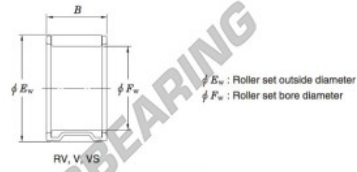

Naaldhulslager RV253232-JTEKT - RV253232-JTEKT

<https://www.123kogellager.be/kogellager-behuizing/naaldlager/naaldhulslager/rv253232-jtekt>

Needle roller and cage assemblies Koyo

Boundary dimensions (mm)			Basic load ratings (kN)		Limiting speeds (min ⁻¹)	Bearing No.	Special series (Cage)	[Outer] Mass (g)
F_w	E_w	B	C_r	C_0	Oil lub.			
25	32	32	39.6	62.0	18 000	RV253232	—	49

PRODUCTKENMERKEN

Merk	JTEKT
N° Ean13	3663952466866
Binnendiameter	25 mm
Buitendiameter	32 mm
Dikte	32 mm
Gewicht	49 g
Verpakking	1

contact@123kogellager.be

CRT4 de Lesquin 60 Rue Du Haut De Sainghin 59273 Fretin FRANCE