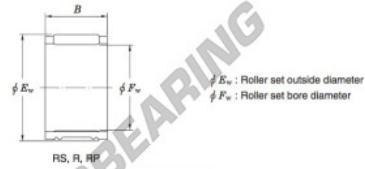

Naaldhulslager 25R3525-JTEKT - 25R3525-JTEKT

<https://www.123kogellager.be/kogellager-behuizing/naaldlager/naaldhulslager/25r3525-jtekt>

Needle roller and cage assemblies Koyo

Boundary dimensions (mm)			Basic load ratings (kN)		Limiting speeds (min ⁻¹)	Bearing No.	Special series (Cage)	Outer Mass (g)
F_w	E_w	B	C_r	C_0	Oil lub.			
25	35	25	32.5	38.0	17 000	25R3525	—	65

PRODUCTKENMERKEN

Merk	JTEKT
N° Ean13	4549250106873
Binnendiameter	25 mm
Buitendiameter	35 mm
Dikte	25 mm
Gewicht	65 g
Verpakking	1

contact@123kogellager.be

CRT4 de Lesquin 60 Rue Du Haut De Sainghin 59273 Fretin FRANCE