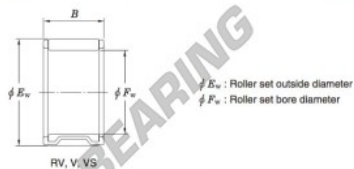

Naaldhulslager RV284125-JTEKT - RV284125-JTEKT

<https://www.123kogellager.be/kogellager-behuizing/naaldlager/naaldhulslager/rv284125-jtekt>

Needle roller and cage assemblies Koyo

Boundary dimensions (mm)			Basic load ratings (kN)		Limiting speeds (min ⁻¹)	Bearing No.	Special series (Cage)	[Outer] Mass (g)
F_w	E_w	B	C_r	C_{10}	Oil lub.			
28	41	25	40.2	43.5	14 000	RV284125	—	86

PRODUCTKENMERKEN

Merk	JTEKT
N° Ean13	3663952467115
Binnendiameter	28 mm
Buitendiameter	41 mm
Dikte	25 mm
Gewicht	86 g
Verpakking	1

contact@123kogellager.be

CRT4 de Lesquin 60 Rue Du Haut De Sainghin 59273 Fretin FRANCE