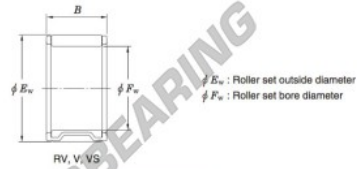

## Naaldhulslager RV303716-JTEKT - RV303716-JTEKT

<https://www.123kogellager.be/kogellager-behuizing/naaldlager/naaldhulslager/rv303716-jtekt>

Needle roller and cage assemblies **Koyo**

| Boundary dimensions (mm) |       |     | Basic load ratings (kN) |          | Limiting speeds (min <sup>-1</sup> ) | Bearing No. | Special series (Cage) | [Outer] Mass (g) |
|--------------------------|-------|-----|-------------------------|----------|--------------------------------------|-------------|-----------------------|------------------|
| $F_w$                    | $E_w$ | $B$ | $C_r$                   | $C_{10}$ | Oil lub.                             |             |                       |                  |
| 30                       | 37    | 16  | 21.8                    | 30.3     | 15 000                               | RV303716    | —                     | 29               |

## PRODUCTKENMERKEN

|                |               |
|----------------|---------------|
| Merk           | JTEKT         |
| N° Ean13       | 3663952467252 |
| Binnendiameter | 30 mm         |
| Buitendiameter | 37 mm         |
| Dikte          | 16 mm         |
| Gewicht        | 29 g          |
| Verpakking     | 1             |