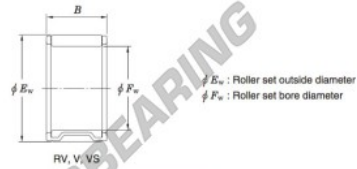

Naaldhulslager 30V4020-JTEKT - 30V4020-JTEKT

<https://www.123kogellager.be/kogellager-behuizing/naaldlager/naaldhulslager/30v4020-jtekt>

Needle roller and cage assemblies 

Boundary dimensions (mm)			Basic load ratings (kN)		Limiting speeds (min ⁻¹)	Bearing No.	Special series (Cage)	Outer Mass (g)
F_w	E_w	B	C_r	C_{10}	Oil lub.			
30	40	20	32.0	39.1	14 000	30V4020	—	55

PRODUCTKENMERKEN

Merk	JTEKT
N° Ean13	3663952467344
Binnendiameter	30 mm
Binnendiameter	1.181" inch
Buitendiameter	40 mm
Buitendiameter	1.575" inch
Dikte	20 mm
Dikte	0.787" inch
Gewicht	55 g
Verpakking	1