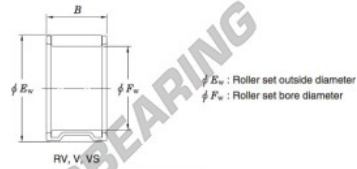

Naaldhulslager 30V4232-JTEKT - 30V4232-JTEKT

<https://www.123kogellager.be/kogellager-behuizing/naaldlager/naaldhulslager/30v4232-jtekt>

Needle roller and cage assemblies Koyo

Boundary dimensions (mm)			Basic load ratings (kN)		Limiting speeds (min ⁻¹)	Bearing No.	Special series (Cage)	[Outer] Mass (g)
F_w	E_w	B	C_r	C_0	Oil lub.			
30	42	32	52.7	66.0	14 000	30V4232	Width tolerance special ¹⁾	108

PRODUCTKENMERKEN

Merk	JTEKT
N° Ean13	3663952467375
Binnendiameter	30 mm
Buitendiameter	42 mm
Dikte	32 mm
Gewicht	108 g
Verpakking	1

contact@123kogellager.be

CRT4 de Lesquin 60 Rue Du Haut De Sainghin 59273 Fretin FRANCE