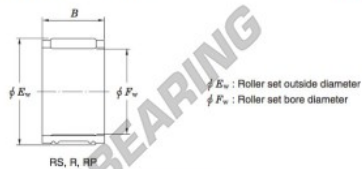

Naaldhulslager R32-17-1-JTEKT - R32-17-1-JTEKT

<https://www.123kogellager.be/kogellager-behuizing/naaldlager/naaldhulslager/r32-17-1-jtekt>

Needle roller and cage assemblies Koyo

Boundary dimensions (mm)			Basic load ratings (kN)		Limiting speeds (min ⁻¹)	Bearing No.	Special series (Cage)	Outer Mass (g)
F_w	E_w	B	C_r	C_0	Oil lub.			
32	37	17	19.0	32.6	14 000	R32/17-1	—	26

PRODUCTKENMERKEN

Merk	JTEKT
N° Ean13	3663952467412
Binnendiameter	32 mm
Buitendiameter	37 mm
Dikte	17 mm
Gewicht	26 g
Verpakking	1

contact@123kogellager.be

CRT4 de Lesquin 60 Rue Du Haut De Sainghin 59273 Fretin FRANCE