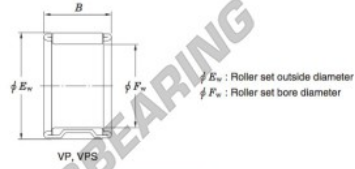

## Naaldkooi 32VP3820A-JTEKT - 32VP3820A-JTEKT

<https://www.123kogellager.be/kogellager-behuizing/naaldlager/naaldkooi/32vp3820a-jtekt>

Needle roller and cage assemblies Koyo

Boundary dimensions (mm)			Basic load ratings (kN)		Limiting speeds (min <sup>-1</sup> )	Bearing No.	Special series (Cage)	[Outer] Mass (g)
$F_w$	$E_w$	$B$	$C_r$	$C_{10}$	Oil lub.			
32	38	20	24.9	40.5	14 000	32VP3820A	Welded	27

## PRODUCTKENMERKEN

Merk	JTEKT
N° Ean13	3663952467467
Binnendiameter	32 mm
Buitendiameter	38 mm
Dikte	20 mm
Gewicht	27 g
Verpakking	1
Standaard	Geen standaard

[contact@123kogellager.be](mailto:contact@123kogellager.be)