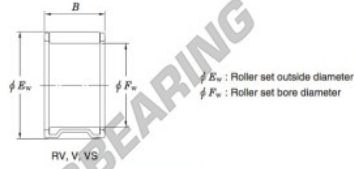

Naaldhulslager 32V4528-JTEKT - 32V4528-JTEKT

<https://www.123kogellager.be/kogellager-behuizing/naaldlager/naaldhulslager/32v4528-jtekt>

Needle roller and cage assemblies 

Boundary dimensions (mm)			Basic load ratings (kN)		Limiting speeds (min ⁻¹)	Bearing No.	Special series (Cage)	[Outer] Mass (g)
F_w	E_w	B	C_r	C_{10}	Oil lub.			
32	45	28	47.9	56.5	13 000	32V4528	—	112

PRODUCTKENMERKEN

Merk	JTEKT
N° Ean13	4549250215827
Binnendiameter	32 mm
Buitendiameter	45 mm
Dikte	28 mm
Gewicht	112 g
Verpakking	1

contact@123kogellager.be

CRT4 de Lesquin 60 Rue Du Haut De Sainghin 59273 Fretin FRANCE