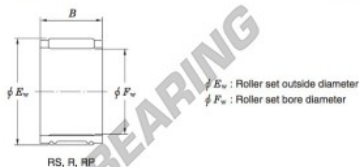

Naaldhulslager RS354022-JTEKT - RS354022-JTEKT

<https://www.123kogellager.be/kogellager-behuizing/naaldlager/naaldhulslager/rs354022-jtekt>

Needle roller and cage assemblies Koyo

Boundary dimensions (mm)			Basic load ratings (kN)		Limiting speeds (min ⁻¹)	Bearing No.	Special series (Cage)	Outer Mass (g)
F_w	E_w	B	C_r	C_0	Oil lub.			
35	40	22	23.6	44.4	13 000	RS354022	—	37

PRODUCTKENMERKEN

Merk	JTEKT
N° Ean13	3663952467627
Binnendiameter	35 mm
Binnendiameter	1.378" inch
Buitendiameter	40 mm
Buitendiameter	1.575" inch
Dikte	22 mm
Dikte	0.866" inch
Gewicht	37 g
Verpakking	1