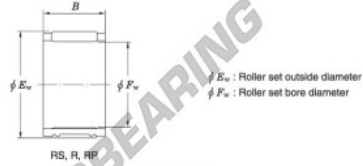

Naaldhulslager RS354026-JTEKT - RS354026-JTEKT

<https://www.123kogellager.be/kogellager-behuizing/naaldlager/naaldhulslager/rs354026-jtekt>

Needle roller and cage assemblies Koyo

Boundary dimensions (mm)			Basic load ratings (kN)			Limiting speeds (min ⁻¹)	Bearing No.	Special series (Cage)	Outer Mass (g)
F_w	E_w	B	C_r	C_0	Oil lub.				
35	40	26	28.7	56.9	13 000	RS354026	—	41	

PRODUCTKENMERKEN

Merk	JTEKT
N° Ean13	3663952467665
Binnendiameter	35 mm
Buitendiameter	40 mm
Dikte	26 mm
Gewicht	41 g
Verpakking	1

contact@123kogellager.be

CRT4 de Lesquin 60 Rue Du Haut De Sainghin 59273 Fretin FRANCE