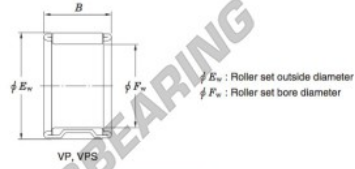

Naaldhulslager 35VP4135A-JTEKT - 35VP4135A-JTEKT

<https://www.123kogellager.be/kogellager-behuizing/naaldlager/naaldhulslager/35vp4135a-jtekt>

Needle roller and cage assemblies Koyo

Boundary dimensions (mm)			Basic load ratings (kN)		Limiting speeds (min ⁻¹)	Bearing No.	Special series (Cage)	Outer Mass (g)
F_w	E_w	B	C_r	C_{10}	Oil lub.			
35	41	35	40.4	78.0	13 000	35VP4135A	—	51

PRODUCTKENMERKEN

Merk	JTEKT
N° Ean13	4549250127175
Binnendiameter	35 mm
Buitendiameter	41 mm
Dikte	35 mm
Gewicht	51 g
Verpakking	-
Standaard	-

contact@123kogellager.be

CRT4 de Lesquin 60 Rue Du Haut De Sainghin 59273 Fretin FRANCE