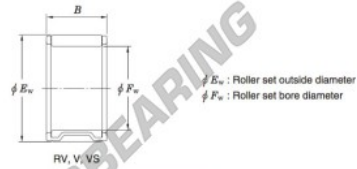

Naaldhulslager VS35-30-JTEKT - VS35-30-JTEKT

<https://www.123kogellager.be/kogellager-behuizing/naaldlager/naaldhulslager/vs35-30-jtekt>

Needle roller and cage assemblies **Koyo**

Boundary dimensions (mm)			Basic load ratings (kN)		Limiting speeds (min ⁻¹)	Bearing No.	Special series (Cage)	[Outer] Mass (g)
F_w	E_w	B	C_r	C_{10}	Oil lub.			
35	42	30	39.9	66.8	13 000	VS35/30	Width tolerance special ¹⁾	59

PRODUCTKENMERKEN

Merk	JTEKT
N° Ean13	3663952467764
Binnendiameter	35 mm
Buitendiameter	42 mm
Dikte	30 mm
Gewicht	59 g
Verpakking	1

contact@123kogellager.be

CRT4 de Lesquin 60 Rue Du Haut De Sainghin 59273 Fretin FRANCE