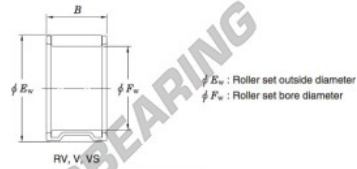

Naaldhulslager RV354925-1-JTEKT - RV354925-1-JTEKT

<https://www.123kogellager.be/kogellager-behuizing/naaldlager/naaldhulslager/rv354925-1-jtekt>

Needle roller and cage assemblies **Koyo**

Boundary dimensions (mm)			Basic load ratings (kN)		Limiting speeds (min ⁻¹)	Bearing No.	Special series (Cage)	[Outer] Mass (g)
F_w	E_w	B	C_r	C_{10}	Oil lub.			
35	49	25	53.4	63.4	12 000	RV354925-1	—	120

PRODUCTKENMERKEN

Merk	JTEKT
N° Ean13	3663952467788
Binnendiameter	35 mm
Buitendiameter	49 mm
Dikte	25 mm
Gewicht	120 g
Verpakking	1

contact@123kogellager.be

CRT4 de Lesquin 60 Rue Du Haut De Sainghin 59273 Fretin FRANCE