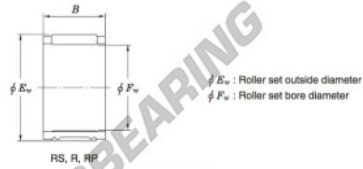

Naaldhulslager RS364217-K-JTEKT - RS364217-K-JTEKT

<https://www.123kogellager.be/kogellager-behuizing/naaldlager/naaldhulslager/rs364217-k-jtekt>

Needle roller and cage assemblies Koyo

Boundary dimensions (mm)			Basic load ratings (kN)		Limiting speeds (min ⁻¹)	Bearing No.	Special series (Cage)	Outer Mass (g)
F_w	E_w	B	C_r	C_{10}	Oil lub.			
36	42	17	20.5	32.8	13 000	RS364217-K	—	35

PRODUCTKENMERKEN

Merk	JTEKT
N° Ean13	3663952467832
Binnendiameter	36 mm
Buitendiameter	42 mm
Dikte	17 mm
Gewicht	35 g
Verpakking	1

contact@123kogellager.be

CRT4 de Lesquin 60 Rue Du Haut De Sainghin 59273 Fretin FRANCE